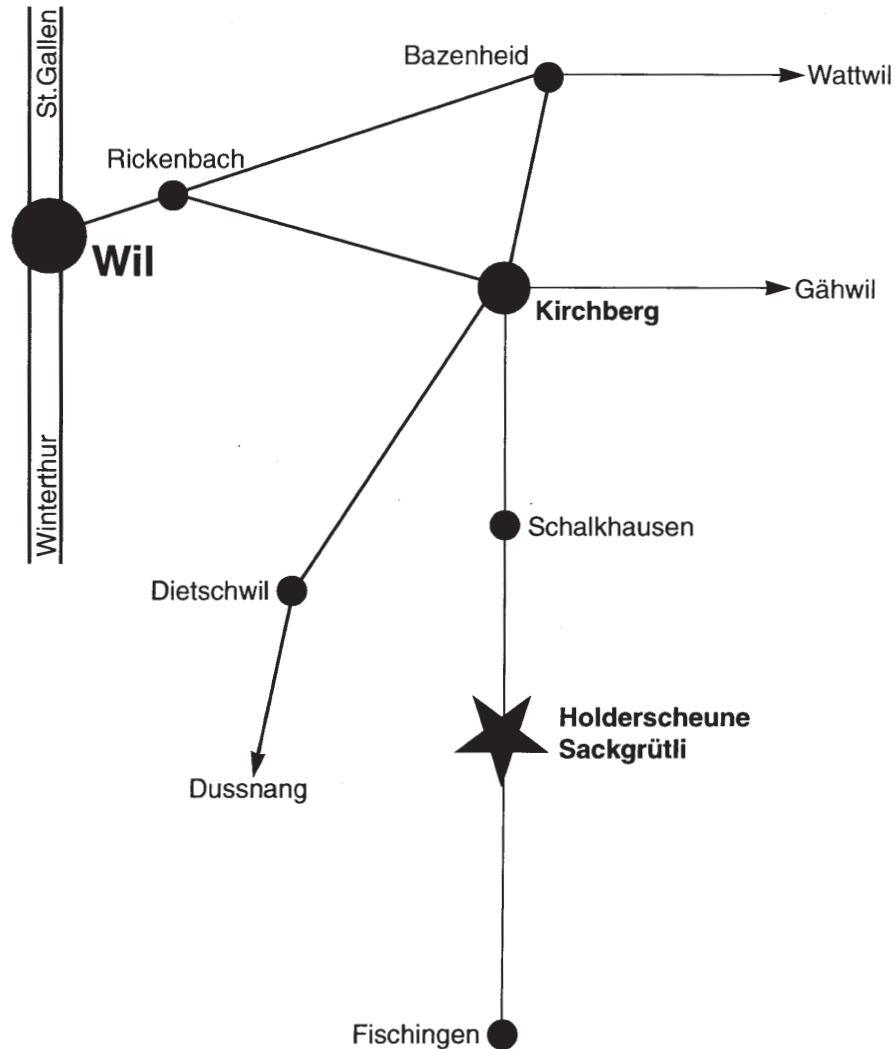

Situationsplan

RAIFFEISEN

Raiffeisenbank, Rickenbach-Wilen

Clientis Bank, Toggenburg

In der Holderschüür

Sackgrütli, Kirchberg
An der Strasse Kirchberg – Fischingen
Telefon 071 931 45 07

Freitag 11. November 2016

von 17.00 – 21.00 Uhr

Samstag und Sonntag 12./ 13.

November 2016

jeweils von 10.00 bis 17.00 Uhr

immer mit Festwirtschaft!